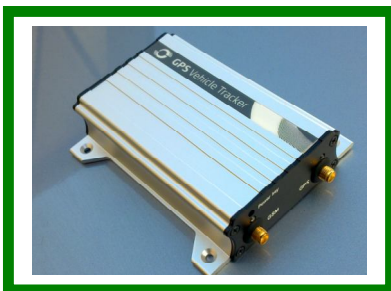

EPR 100T DOUBLE

Evoluzione del modello 100T ha
un'autonomia di 48 ore con
funzionamento sempre attivo

EPR 200T

Tracker dal design elegante,
funzionale ed economico.
Fornito con doppia batteria

EPR 700IT

Tracker compatto e moderno, è l'unico in
grado di fornire oltre alle coordinate
l'indirizzo esatto della posizione. Ideale per
anziani e antifurto auto con la nuova
funzione CAR ALARM

SMART TRACK

Tracker con funzionalità datalog GPS.
L'unico alimentato con due batterie stilo
ricaricabili e con autonomia di 60 gg.
Fornito con software per download e tracciabilità

EPR TK600

Tracker professionale
ideale per lavoratori sui
cantieri con la nuova
funzione MAN DOWN
ALARM

GSM - GPRS - GPS

Sistemi di tracciabilità per auto, camion, camper, moto, barche, mezzi da lavoro, etc

EPR 300V

Tracker per tracciabilità di base, semplice ed economico. Dimensioni ridotte

EPR 400V

Tracker affidabile e dalle ottime prestazioni, adatto per impieghi generici ed industriali, è il migliore per rapporto qualità/prezzo

EPR 1000V

Tracker professionale adatto per impieghi pesanti, robusto e waterproof, dotato di ben 7 ingressi analogici, 2 digitali e due uscite

EPR 2000VT

Tracker equipaggiato con moduli superiori, ha buona sensibilità e prestazioni stabili. Può avere informazioni GPS esatte anche in zone remote e presenta alcune nuove funzionalità come "impact alarm", external power cut alarm, tracking distance interval, etc..