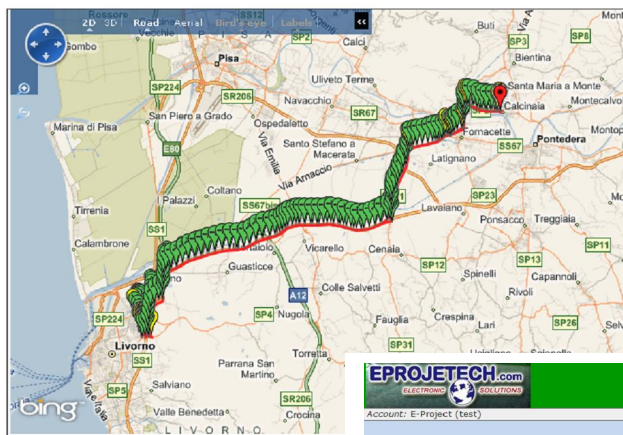

EPROJETECH.com
Account: E-Project (test)

Gestione Flotte

Reporti di dettaglio | Menu principale

Dettaglio Eventi

Dispositivo Test [4]
15/12/2009 a 15/12/2009 (Europa/Italia) [Mappa](#)

#	Data	Ora	Stato	Lat/Lon	Velocità km/h	Altitudine metri	Odometro Km	Indirizzo
1	15/12/2009	07:21:37	Stop		0	0	69	
2	15/12/2009	07:21:52	Stop		0	0	69	
3	15/12/2009	07:22:07	Inizio	43.68621/10.61200	28.7 NE	10	70	Via Cesare Pavese, 3-8, 56012 Calcinai PI, Italy
4	15/12/2009	07:22:22	InMoto	43.68665/10.61111	33.9 O	23	70	Via Cesare Pavese, 3-8, 56012 Calcinai PI, Italy
5	15/12/2009	07:22:37	InMoto	43.68660/10.60988	28.8 S	15	70	Via Vicinese, 56012 Calcinai PI, Italy
6	15/12/2009	07:22:52	InMoto	43.68466/10.60926	5.0 SO	14	70	Via Francesco Rossetti, 1, 56012 Calcinai PI, Italy
7	15/12/2009	07:23:07	InMoto	43.68424/10.60924	19.8 O	16	70	Via V'boro Veneto, 56012 Calcinai PI, Italy
8	15/12/2009	07:23:22	InMoto	43.68466/10.60701	55.3 O	15	70	Via Don Angelo Orsini, 2, 56012 Calcinai PI, Italy
9	15/12/2009	07:23:37	InMoto	43.68474/10.60978	64.5 O	13	70	Via Vicinese, 48-50, 56012 Calcinai PI, Italy
10	15/12/2009	07:23:52	Inizio	43.68902/10.60542	4.8 SO	14	71	Via Circonvallazione, 56012 Calcinai PI, Italy
11	15/12/2009	07:24:07	InMoto	43.68912/10.59981	65.7 O	14	71	Via Vicinese, 56012 Calcinai PI, Italy
12	15/12/2009	07:24:22	Inizio	43.68939/10.59902	62.7 O	16	71	Via Provinciale Vicinese, 56010 Vicopisano PI, Italy
13	15/12/2009	07:24:36	InMoto	43.68618/10.59366	65.3 SO	18	71	Via Provinciale Vicinese, 56010 Vicopisano PI, Italy
14	15/12/2009	07:24:51	InMoto	43.68720/10.59048	67.0 O	16	71	Via Provinciale Vicinese, 56010 Vicopisano PI, Italy
15	15/12/2009	07:25:06	InMoto	43.68769/10.58722	54.9 O	12	72	Via Provinciale Vicinese, 56010 Vicopisano PI, Italy
16	15/12/2009	07:25:21	InMoto	43.68788/10.58518	30.0 O	12	72	Via Provinciale Vicinese, 56010 Vicopisano PI, Italy
17	15/12/2009	07:25:36	Inizio	43.68790/10.58469	18.1 O	13	72	Via Provinciale Vicinese, 56010 Vicopisano PI, Italy