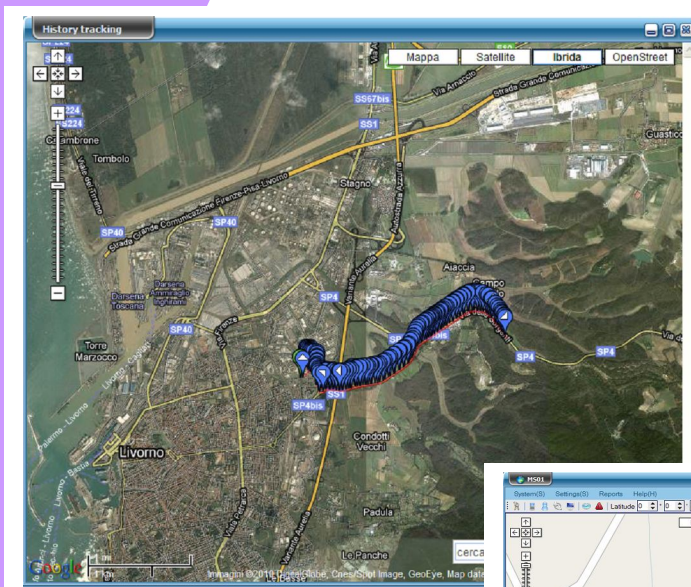

TRACKING SOFTWARE

Software tracciabilità EPR MS01

Software ideale per la tracciabilità di piccole flotte .

Da una postazione PC puoi controllare in tempo reale i tuoi mezzi !

Il software EPR MS01 presenta tutte le principali caratteristiche di una piattaforma software per la tracciabilità ma concepito per la gestione di piccole flotte. Di facile installazione e utilizzo si presenta come la soluzione ideale per il controllo di mezzi ,persone, animali, bambini e qualsiasi altro asset in tempo reale. La gestione può avvenire da una sola postazione PC.